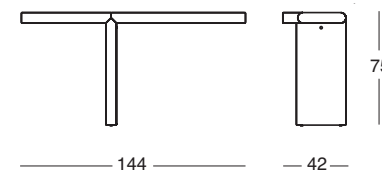

Consola

Estructura de MDF, lacado mate en los colores talco, cera, cáñamo, caramelo, naranja, granate, verde prado, alga, espresso y negro. Debe ser fijada a la pared.